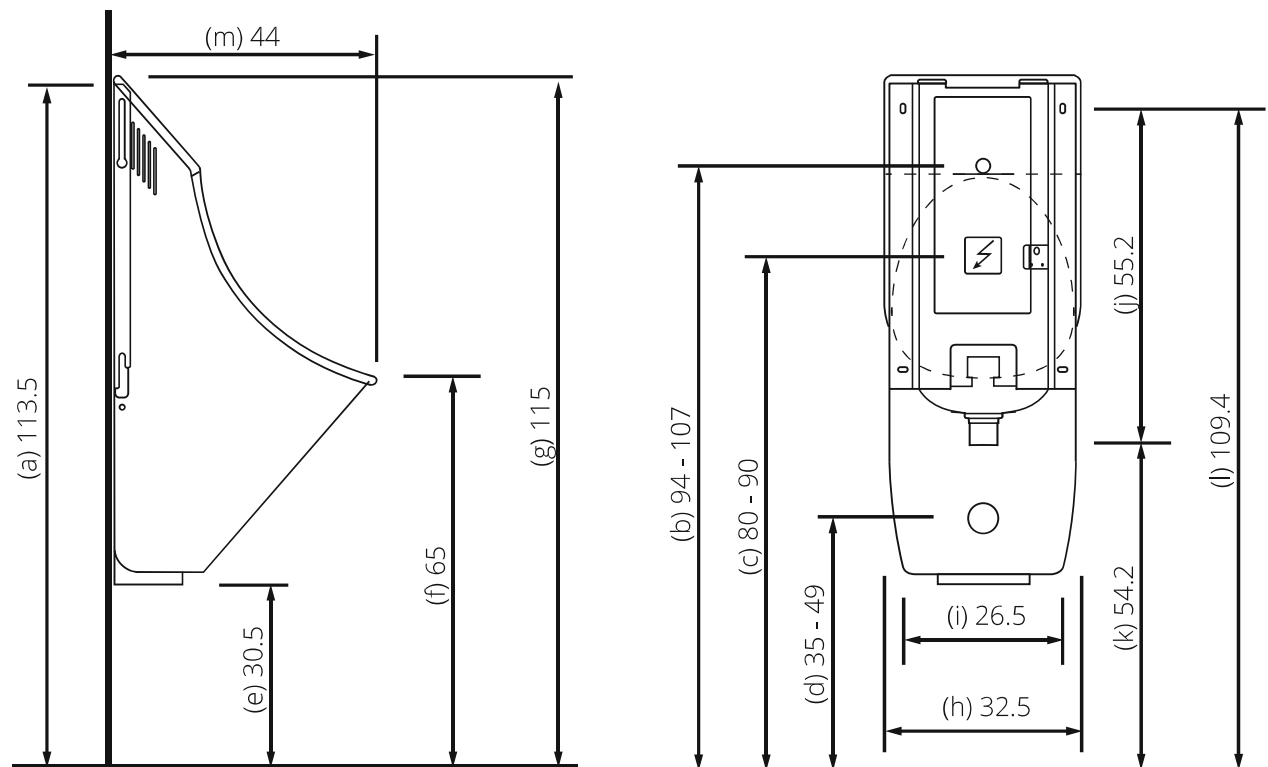

econal®-430 / econal®-440

Planungshilfe / Planning aid / Aide à la conception / Recurso de planeación / Supporto alla progettazione

- de**
- a** Oberkante Montageplatte
 - b** Wasserzuleitung
 - c** UP-Dose 12V
 - d** Kanalanschluss
 - e** Unterkante
 - f** Beckenhöhe
 - g** Oberkante
 - h** Gesamtbreite
 - i** Lochabstand (horizontal)
 - j** Lochabstand (vertikal)
 - k** Unterkante Löcher
 - l** Oberkante Löcher
 - m** Gesamttiefe

- en**
- a** Top edge of mounting plate
 - b** Water pipe
 - c** Flash-mounted box 12V
 - d** Sewage connection
 - e** Lower edge
 - f** Urinal height
 - g** Top edge
 - h** Overall width
 - i** Hole spacing (horizontal)
 - j** Hole spacing (vertical)
 - k** Lower edge of holes
 - l** Top edge of holes
 - m** Overall depth

- fr**
- a** Bord supérieur de la plaque de montage
 - b** Raccord d'eau mural
 - c** Prise de 12 V sur boîtier encastré
 - d** Raccordement à l'égout
 - e** Bord inférieur
 - f** Hauteur de la cuvette d'urinoir
 - g** Bord supérieur
 - h** Largeur totale
 - i** Entre-axe des perçages (horizontal)
 - j** Entre-axe des perçages (vertical)
 - k** Hauteur sol / perçages inférieurs
 - l** Hauteur sol / perçages supérieurs
 - m** Profondeur totale

- es**
- a** Borde superior de la placa de montaje
 - b** Entrada de agua
 - c** Toma empotrada de
 - d** Salida de alcantarilla
 - e** Borde inferior
 - f** Altura de urinario
 - g** Borde superior
 - h** Anchura total
 - i** Distancia entre agujeros (horizontal)
 - j** Distancia entre agujeros (vertical)
 - k** Borde inferior de agujeros
 - l** Borde superior de agujeros
 - m** Profundidad total